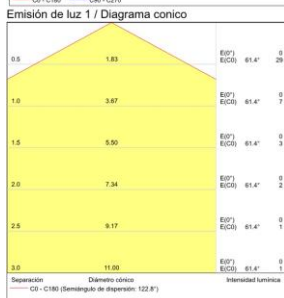

## MEDIDAS / MEASURES

	Length (mm)	Width (mm)	Height (mm)	KG	Gross (Kg)	Net (Kg)
	125	125	665	Weight 1	2,26	2,06
	0	0	0	Weight 2	0,00	0,00