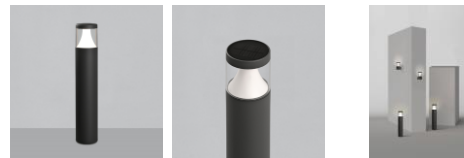

# Brisk

**HS2085000GR**

LED 1x3W 3000K 130lm

## IMÁGENES / IMAGES / IMAGES

TIPO	TYPE	TYPE
Baliza	Path Light	Borne lumineuse
ACABADO	FINISH	FINITION
Antracita Texturado	Textured Anthracite	Anthracite Texturé
MATERIAL	MATERIAL	MATIÈRE
Aluminio/Polycarbonato	aluminium/Polycarbonat	aluminium/Polycarbonat
DETALLES	DETAILS	DÉTAILS