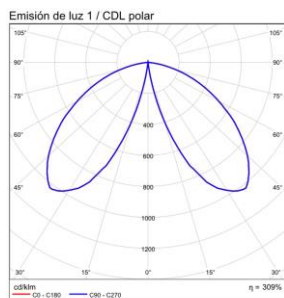

## MEDIDAS / MEASURES

	Length (mm)	Width (mm)	Height (mm)	KG	Gross (Kg)	Net (Kg)
	125	125	665	Weight 1	2,26	2,06
	0	0	0	Weight 2	0,00	0,00