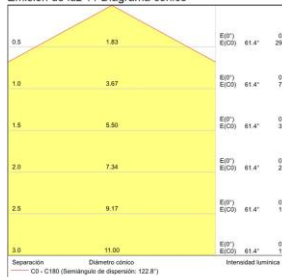

Brisk

H2085000GR

LED 1x12W 3000K 945lm

IMÁGENES / IMAGES / IMAGES

Emisión de luz 1 / CDL polar

Emisión de luz 1 / Diagrama conico

TIPO	TYPE	TYPE
Baliza	Path Light	Borne lumineuse
ACABADO	FINISH	FINITION
Antracita Texturado	Textured Anthracite	Anthracite Texturé
MATERIAL	MATERIAL	MATIÈRE
Aluminio/ Policarbonat	luminium/ Polycarbona	luminium/ Polycarbona
DETALLES	DETAILS	DÉTAILS

DETALLES / DETAILS / DÉTAILS

MEDIDAS / MEASURES

	Length (mm)	Width (mm)	Height (mm)	KG	Gross (Kg)	Net (Kg)
Box 1	125	125	665	Weight 1	2,24	2,04
Box 2	0	0	0	Weight 2	0,00	0,00