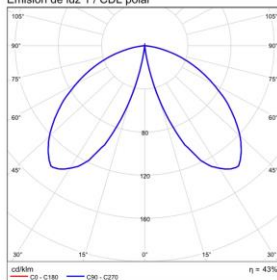

Brisk

H2085000GR

LED 1x12W 3000K 945lm

IMÁGENES / IMAGES / IMAGES

Emisión de luz 1 / CDL polar

Emisión de luz 1 / Diagrama conico

TIPO	TYPE	TYPE
Baliza	Path Light	Borne lumineuse
ACABADO	FINISH	FINITION
Antracita Texturado	Textured Anthracite	Anthracite Texturé
MATERIAL	MATERIAL	MATIÈRE
Aluminio/ Policarbonat	luminium/ Polycarbona	luminium/ Polycarbona
DETALLES	DETAILS	DÉTAILS

DETALLES / DETAILS / DÉTAILS

MEDIDAS / MEASURES

	Length (mm)	Width (mm)	Height (mm)	KG	Gross (Kg)	Net (Kg)
Box 1	125	125	665	Weight 1	2,24	2,04
Box 2	0	0	0	Weight 2	0,00	0,00