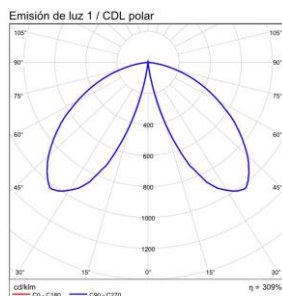

DETALLES / DETAILS / DÉTAILS

MEDIDAS / MEASURES

| | Length (mm) | Width (mm) | Height (mm) | KG | Gross (Kg) | Net (Kg) |
|--|-------------|------------|-------------|----------|------------|----------|
| | 160 | 125 | 225 | Weight 1 | 1,36 | 1,26 |
| | 0 | 0 | 0 | Weight 2 | 0,00 | 0,00 |