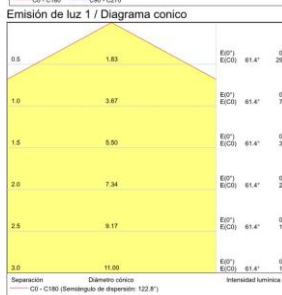

DETALLES / DETAILS / DÉTAILS

MEDIDAS / MEASURES

| | Length (mm) | Width (mm) | Height (mm) | KG | Gross (Kg) | Net (Kg) |
|--|-------------|------------|-------------|----------|------------|----------|
| | 160 | 125 | 225 | Weight 1 | 1,36 | 1,26 |
| | 0 | 0 | 0 | Weight 2 | 0,00 | 0,00 |