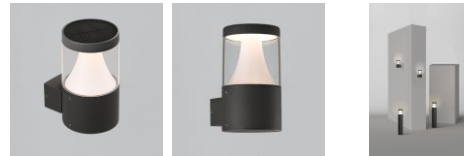

Brisk

AS2085000GR

LED 1x3W 3000K 130lm

IMÁGENES / IMAGES / IMAGES

| TIPO | TYPE | TYPE |
|------------------------|-----------------------|-----------------------|
| Aplique | Wall Lamp | Applique |
| ACABADO | FINISH | FINITION |
| Antracita Texturado | Textured Anthracite | Anthracite Texturé |
| MATERIAL | MATERIAL | MATIÈRE |
| Aluminio/ Polycarbonat | luminium/ Polycarbona | luminium/ Polycarbona |
| DETALLES | DETAILS | DÉTAILS |