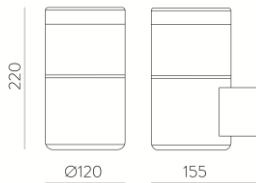

Brisk

AS2085000GR

LED 1x3W 3000K 130lm

IMÁGENES / IMAGES / IMAGES

| TIPO | TYPE | TYPE |
|------------------------|-----------------------|-----------------------|
| Aplique | Wall Lamp | Applique |
| ACABADO | FINISH | FINITION |
| Antracita Texturado | Textured Anthracite | Anthracite Texturé |
| MATERIAL | MATERIAL | MATIÈRE |
| Aluminio/ Polycarbonat | luminium/ Polycarbona | luminium/ Polycarbona |
| DETALLES | DETAILS | DÉTAILS |

DETALLES / DETAILS / DÉTAILS

MEDIDAS / MEASURES

| | Length (mm) | Width (mm) | Height (mm) | KG | Gross (Kg) | Net (Kg) |
|--|-------------|------------|-------------|----------|------------|----------|
| | 160 | 125 | 225 | Weight 1 | 1,36 | 1,26 |
| | 0 | 0 | 0 | Weight 2 | 0,00 | 0,00 |