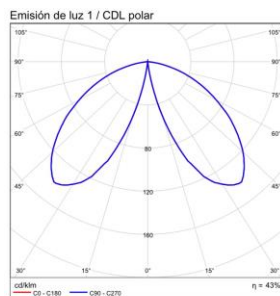

Brisk

A2085000GR

LED 1x12W 3000K 945lm

IMÁGENES / IMAGES / IMAGES

TIPO	TYPE	TYPE
Aplicue	Wall Lamp	Applique
ACABADO	FINISH	FINITION
Antracita Texturado	Textured Anthracite	Anthracite Texturé
MATERIAL	MATERIAL	MATIÈRE
Aluminio/ Policarbonat	luminium/ Polycarbona	luminium/ Polycarbona
DETALLES	DETAILS	DÉTAILS

DETALLES / DETAILS / DÉTAILS

LED

MEDIDAS / MEASURES

	Length (mm)	Width (mm)	Height (mm)	KG	Gross (Kg)	Net (Kg)
	160	125	225	Weight 1	1,26	1,17
	0	0	0	Weight 2	0,00	0,00