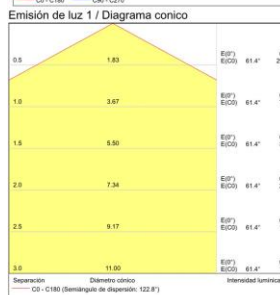

Brisk

A2085000GR

LED 1x12W 3000K 945lm

IMÁGENES / IMAGES / IMAGES

TIPO	TYPE	TYPE
Aplicue	Wall Lamp	Applique
ACABADO	FINISH	FINITION
Antracita Texturado	Textured Anthracite	Anthracite Texturé
MATERIAL	MATERIAL	MATIÈRE
Aluminio/ Policarbonat	luminium/ Polycarbona	luminium/ Polycarbona
DETALLES	DETAILS	DÉTAILS

DETALLES / DETAILS / DÉTAILS

LED

MEDIDAS / MEASURES

	Length (mm)	Width (mm)	Height (mm)	KG	Gross (Kg)	Net (Kg)
	160	125	225	Weight 1	1,26	1,17
	0	0	0	Weight 2	0,00	0,00