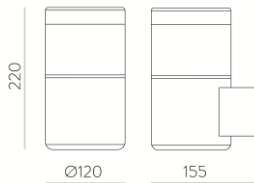

Brisk

A2085000GR

LED 1x12W 3000K 945lm

IMÁGENES / IMAGES / IMAGES

TIPO	TYPE	TYPE
Aplicue	Wall Lamp	Applique
ACABADO	FINISH	FINITION
Antracita Texturado	Textured Anthracite	Anthracite Texturé
MATERIAL	MATERIAL	MATIÈRE
Aluminio/ Policarbonat	luminium/ Polycarbona	luminium/ Polycarbona
DETALLES	DETAILS	DÉTAILS

DETALLES / DETAILS / DÉTAILS

LED

MEDIDAS / MEASURES

	Length (mm)	Width (mm)	Height (mm)	KG	Gross (Kg)	Net (Kg)
	160	125	225	Weight 1	1,26	1,17
	0	0	0	Weight 2	0,00	0,00