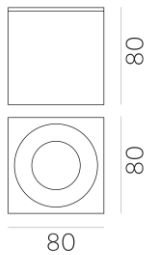

IMÁGENES / IMAGES / IMAGES

TIPO	TYPE	TYPE
Plafón	Ceiling lamp	Plafonnier
ACABADO	FINISH	FINITION
Blanco texturado	Textured White	Blanc Texturé
MATERIAL	MATERIAL	MATIÈRE
Aluminio/Hierro/Vidrio	Aluminium/Iron/Glass	Aluminium/Fer/Verre
DETALLES	DETAILS	DÉTAILS

MEDIDAS / MEASURES

	Length (mm)	Width (mm)	Height (mm)		Gross (Kg)	Net (Kg)
Box 1	90	90	90	Weight 1	0,70	0,67
Box 2	0	0	0	Weight 2	0,00	0,00