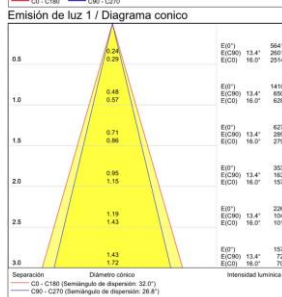

## MEDIDAS / MEASURES

	Length (mm)	Width (mm)	Height (mm)	KG	Gross (Kg)	Net (Kg)
	155	95	180	Weight 1	0,90	0,83
	0	0	0	Weight 2	0,00	0,00