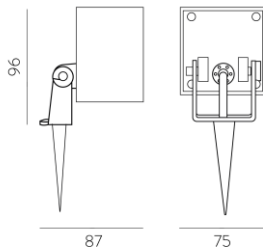

TIPO	TYPE	TYPE
Aplicue	Wall Lamp	Applique
ACABADO	FINISH	FINITION
Antracita Texturado	Textured Anthracite	Anthracite Texturé
MATERIAL	MATERIAL	MATIÈRE
Aluminio/Cristal	Aluminium/Glass	Aluminium/Verre
DETALLES	DETAILS	DÉTAILS