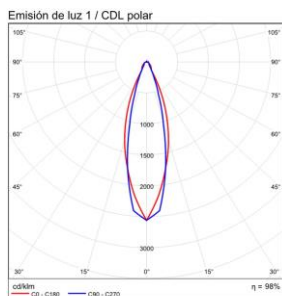

## MEDIDAS / MEASURES

	Length (mm)	Width (mm)	Height (mm)	KG	Gross (Kg)	Net (Kg)
	155	95	180	Weight 1	0,90	0,83
	0	0	0	Weight 2	0,00	0,00