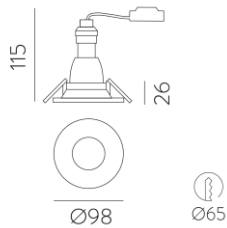

Antea

E37880N

LED GU10 1x8W

IMÁGENES / IMAGES / IMAGES

TIPO	TYPE	TYPE
Empotrable	Recessed	Encastré
ACABADO	FINISH	FINITION
Negro Texturado	Textured Black	Noir Texturé
MATERIAL	MATERIAL	MATIÈRE
Aluminio	Aluminium	Aluminium
DETALLES	DETAILS	DÉTAILS

MEDIDAS / MEASURES

	Length (mm)	Width (mm)	Height (mm)		Gross (Kg)	Net (Kg)
Box 1	115	110	45	Weight 1	0,16	0,13
Box 2	0	0	0	Weight 2	0,00	0,00