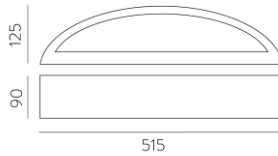

IMÁGENES / IMAGES / IMAGES

TIPO	TYPE	TYPE
Aplicue	Wall Lamp	Applique
ACABADO	FINISH	FINITION
Blanco	White	Blanc
MATERIAL	MATERIAL	MATIÈRE
Escayola	Plaster	Plâtre
DETALLES	DETAILS	DÉTAILS

MEDIDAS / MEASURES

	Length (mm)	Width (mm)	Height (mm)		Gross (Kg)	Net (Kg)
Box 1	605	215	170	Weight 1	3,60	3,30
Box 2	0	0	0	Weight 2	0,00	0,00