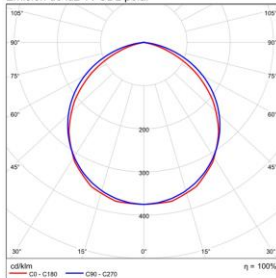

Emisión de luz 1 / CDL polar

Emisión de luz 1 / Diagrama conico