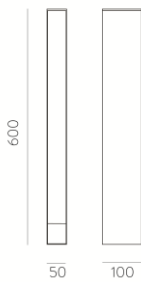

IMÁGENES / IMAGES / IMAGES